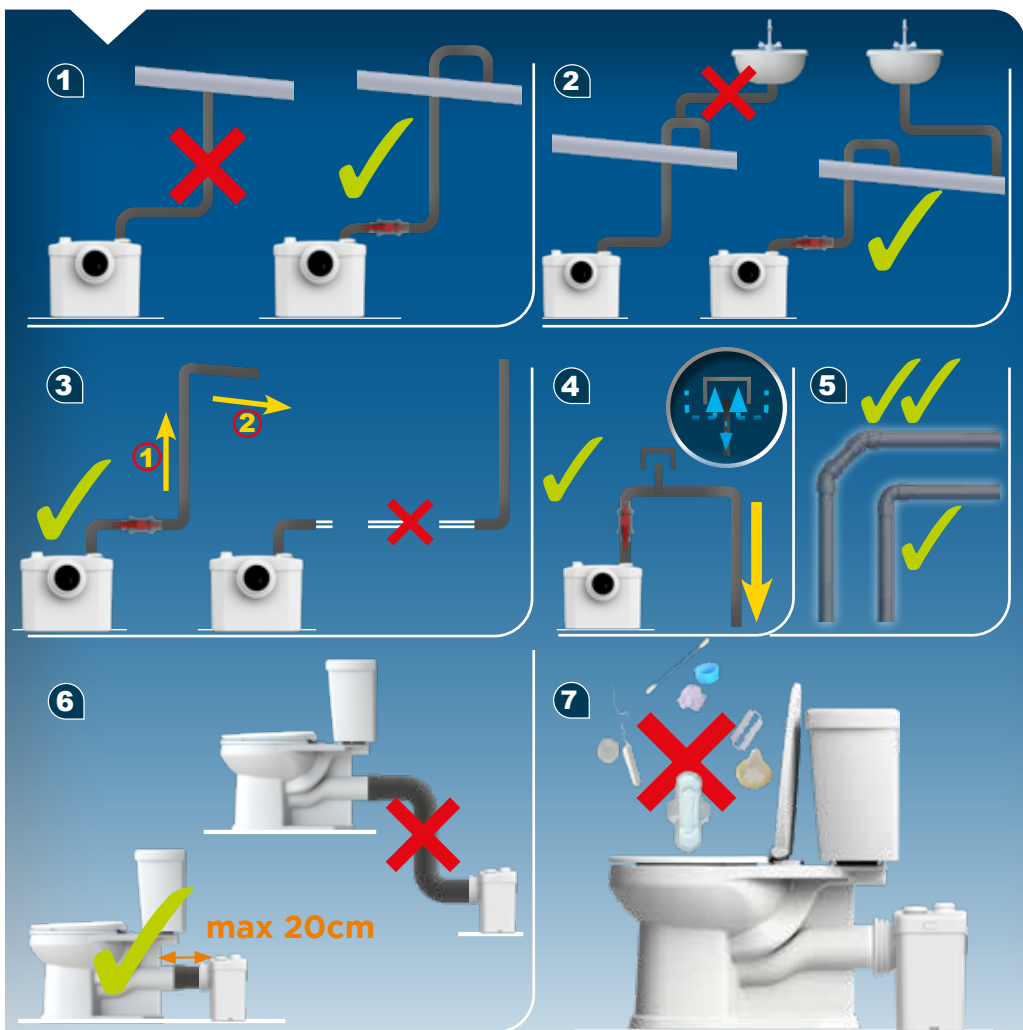

AR بيانات التثبيت

* Possible connexion

**A**

x1

**B**

x4 32x55

**C**

x1 25x40